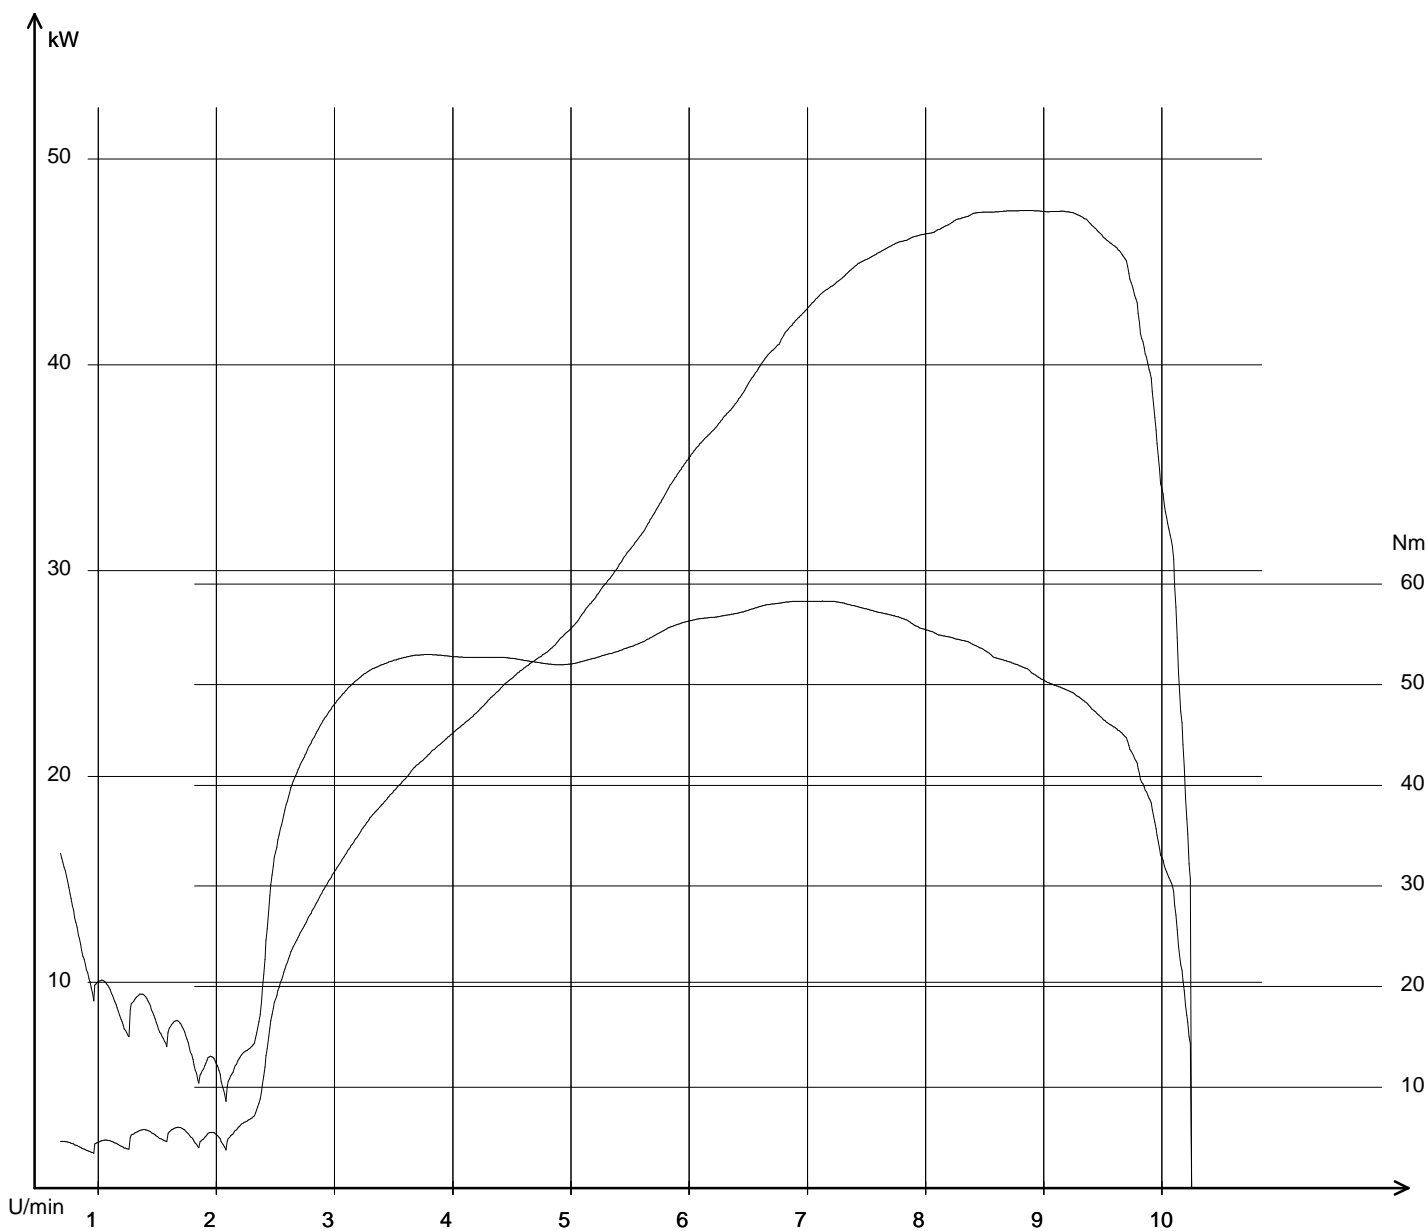

Öffnungszeiten:

Montag- Freitag
 9.00 Uhr- 12.00 Uhr und 14 Uhr- 18 Uhr
 Samstag
 9 Uhr- 12 Uhr oder nach Vereinbarung.

18.08.2012 / 14:38:45

SV650-Dragonrider-L-1-H-2 18.08.2012 / 14:37:25 / 226,8 km/h
 Pmax: 47,464 kW - 8860 U/min max Nm: 58,2 - 7121 U/min - km
 Info: Pmax Kupplung nach DIN korrigiert: 53,71 kW (73,05 PS)